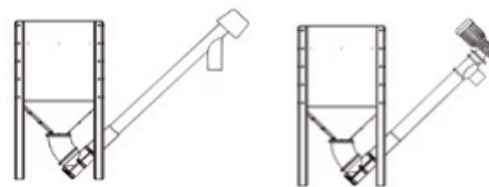

MICRO, MINI и MIDI

New!

Самый маленький бункер
MAFA Micro - 127 литров

MAFA Mini
300 л + 200 л = 500 л
(с добавочной секцией)

Пеллетный бункер с регулируемым выходом для шнека
Бункеры MAFA Micro, Mini, Midi могут использоваться как самостоятельный бункер, так и как промежуточный в больших котельных.

Материал - гальванизированная сталь
Защитная решетка служит одновременно защитой от инородных предметов и опорой при засыпке пеллет из пакетов.
100 мм регулируемый выход позволяет подсоединить практически любой шнек.

MAFA Mini - 300 л

Добавочная секция 200 л
Крышка (с отверстием - опция)

Mini with MAFA Maflex auger

С любым внешним шнеком

MAFA Midi - 730 литров

Данные	Micro	Mini	Midi	Mini (опции)
Артикул	2825	2810	2815	Добавочная
№ RSK	6115338	6115330	6E+06	секция V=200л,
Высота, мм	1250	1230	1422	высота 500мм,
Длина, мм	430	650	1000	крышка,
Ширина, мм	430	650	1000	крышка с
Объем, л	127	300	730	отверстием