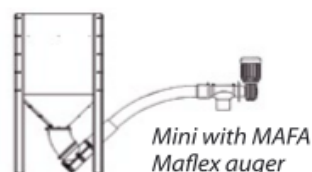

MICRO, MINI и MIDI

New!

Самый маленький бункер
MAFA Micro - 127 литров

MAFA Mini
300 л + 200 л = 500 л
(с добавочной секцией)

Пеллетный бункер с регулируемым выходом для шнека
Бункеры MAFA Micro, Mini, Midi могут использоваться как самостоятельный бункер, так и как промежуточный в больших котельных.

Материал - гальванизированная сталь
Защитная решетка служит одновременно защитой от инородных предметов и опорой при засыпке пеллет из пакетов.
100 мм регулируемый выход позволяет подсоединить практически любой шнек.

MAFA Mini - 300 л

Добавочная секция 200 л
Крышка (с отверстием - опция)

Mini with MAFA Maflex auger

С любым внешним шнеком

MAFA Midi - 730 литров

Данные	Micro	Mini	Midi	Mini (опции)
Артикул	2825	2810	2815	Добавочная
№ RSK	6115338	6115330	6E+06	секция V=200л,
Высота, мм	1250	1230	1422	высота 500мм,
Длина, мм	430	650	1000	крышка,
Ширина, мм	430	650	1000	крышка с
Объем, л	127	300	730	отверстием