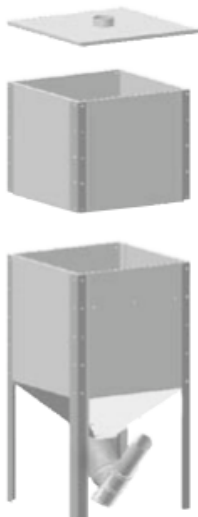

MICRO, MINI и MIDI

New!

Самый маленький бункер
MAFA Micro - 127 литров

MAFA Mini
300 л + 200 л = 500 л
(с добавочной секцией)

Пеллетный бункер с регулируемым выходом для шнека
Бункеры MAFA Micro, Mini, Midi могут использоваться как самостоятельный бункер, так и как промежуточный в больших котельных.

Материал - гальванизированная сталь
Защитная решетка служит одновременно защитой от инородных предметов и опорой при засыпке пеллет из пакетов.
100 мм регулируемый выход позволяет подсоединить практически любой шнек.

MAFA Mini - 300 л

Добавочная секция 200 л
Крышка (с отверстием - опция)

Mini with MAFA Maflex auger

С любым внешним шнеком

MAFA Midi - 730 литров

Данные	Micro	Mini	Midi	Mini (опции)
Артикул	2825	2810	2815	Добавочная
№ RSK	6115338	6115330	6E+06	секция V=200л,
Высота, мм	1250	1230	1422	высота 500мм,
Длина, мм	430	650	1000	крышка,
Ширина, мм	430	650	1000	крышка с
Объем, л	127	300	730	отверстием